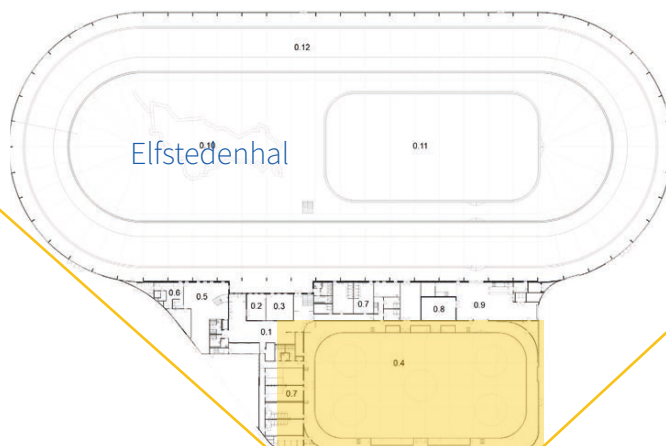

SPONSORMOGELIJKHEDEN

PLATTEGROND & BOARDING LOCATIES