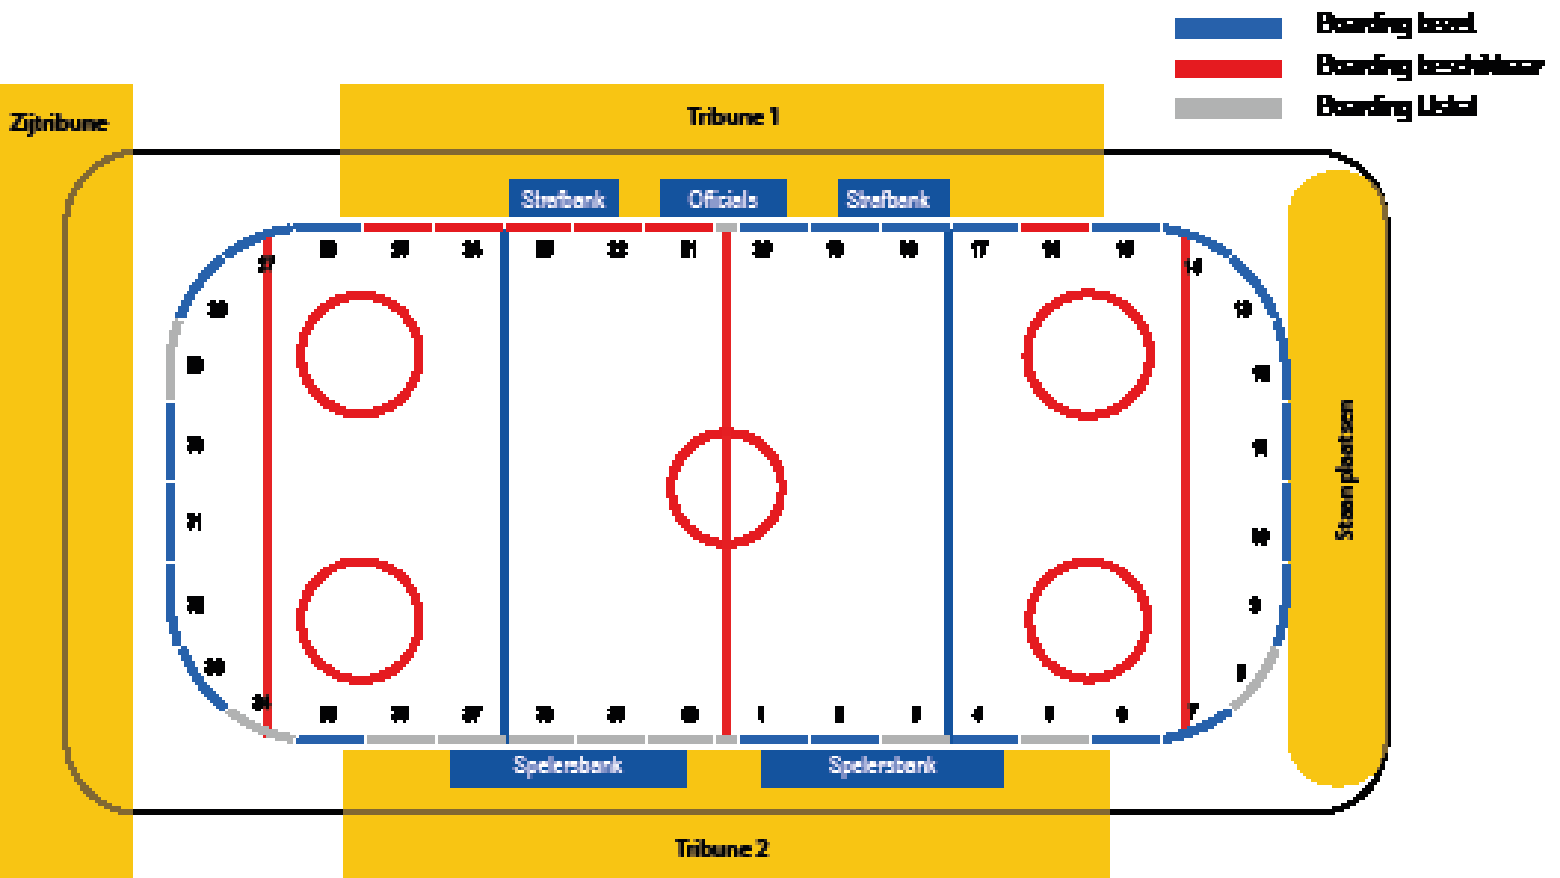

SPONSORMOGELIJKHEDEN

PLATTEGROND & BOARDING LOCATIES