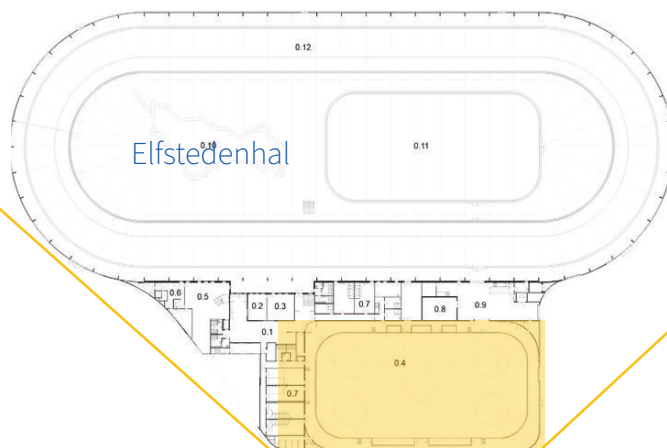

SPONSORAANBOD

SEIZOEN 2023-2024

SPONSORMOGELIJKHEDEN

A BOARDING SPONSOR

Boarding reclame-uitingen per jaar. De overeenkomst heeft een looptijd van minimaal 2 jaar.

Locaties	Afmetingen	m ²	Prijs per seizoen
A1 Op de boarding	4,0 m x 0,90 m	3,6	€ 995,-
A2 Achter de strafbanken	3,0 m x 0,60 m	1,8	€ 695,-
A3 Achter de benchofficials	4,8 m x 0,80 m	3,8	€ 795,-
A4 Achter de spelersbanken	5,0 m x 0,60 m	3	€ 895,-
A5 Op het plexiglas, vlak boven de boarding in de ronding	12,0 m x 0,20 m	2,4	€ 995,-
A5 Op het plexiglas, vlak boven de boarding achter de goal	12,0 m x 0,20 m	2,4	€ 995,-
A6 Doek boven de tribune	6,0 m x 1,2 m	7,2	€ 1295,-

PLATTEGROND & BOARDING LOCATIES

- Boarding bezet
- Boarding beschikbaar
- Boarding via IJshal

LOCATIE A1 RECLAME UITING OP BOARDING

LOCATIE A2 RECLAME UITING ACHTER DE STRAFBANKEN

LOCATIE A3 RECLAME UITING ACHTER DE OFFICIALS