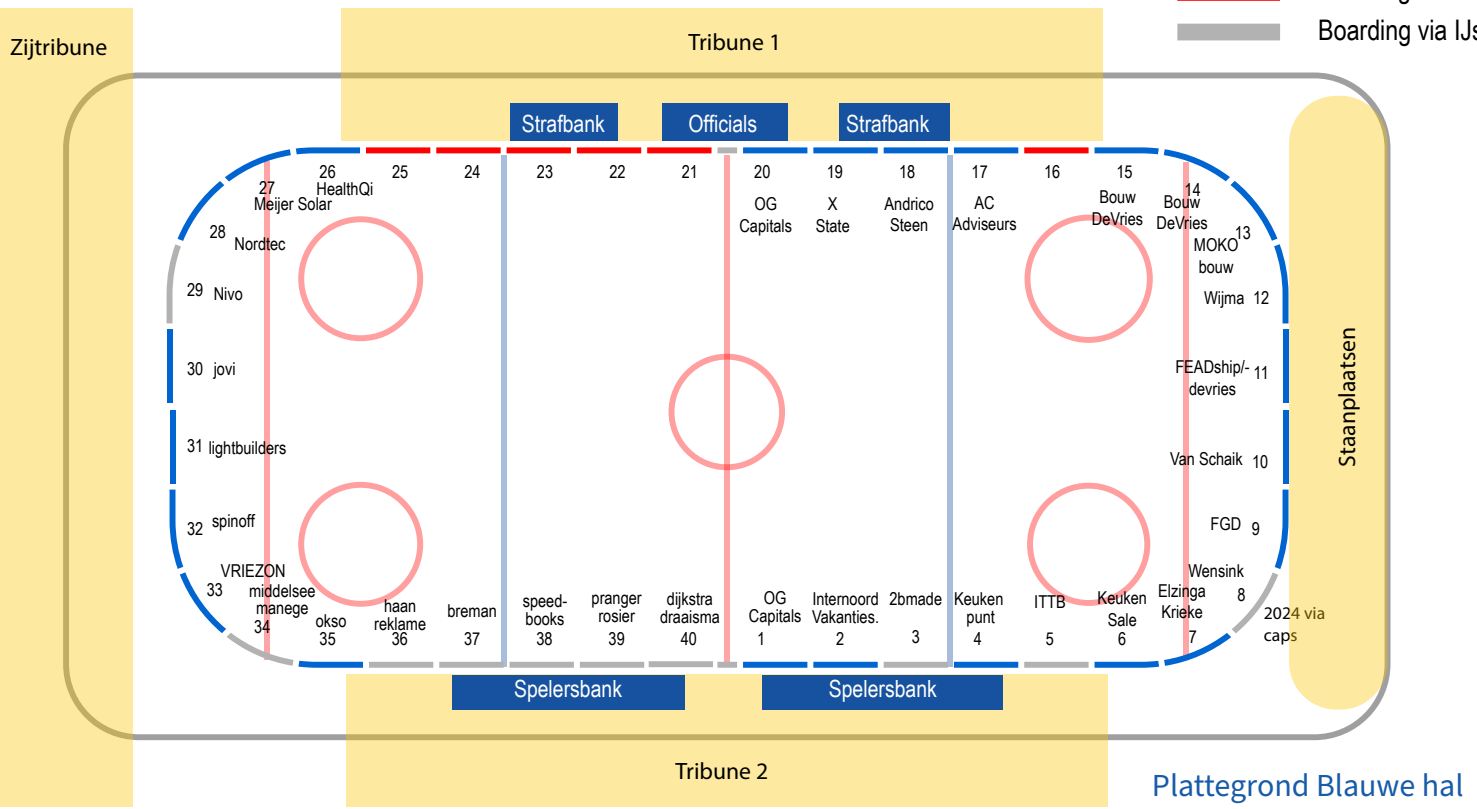

SPONSORAANBOD

SEIZOEN 2023-2024

SPONSORMOGELIJKHEDEN

A BOARDING SPONSOR

Boarding reclame-uitingen per jaar. De overeenkomst heeft een looptijd van minimaal 2 jaar.

Locaties	Afmetingen	m ²	Prijs per seizoen
A1 Op de boarding	4,0 m x 0,90 m	3,6	€ 995,-
A2 Achter de strafbanken	3,0 m x 0,60 m	1,8	€ 695,-
A3 Achter de benchofficials	4,8 m x 0,80 m	3,8	€ 795,-
A4 Achter de spelersbanken	5,0 m x 0,60 m	3	€ 895,-
A5 Op het plexiglas, vlak boven de boarding in de ronding	12,0 m x 0,20 m	2,4	€ 995,-
A5 Op het plexiglas, vlak boven de boarding achter de goal	12,0 m x 0,20 m	2,4	€ 995,-
A6 Doek boven de tribune	6,0 m x 1,2 m	7,2	€ 1295,-

PLATTEGROND & BOARDING LOCATIES

- Boarding bezet
- Boarding beschikbaar
- Boarding via IJshal

LOCATIE A1 RECLAME UITING OP BOARDING

LOCATIE A2 RECLAME UITING ACHTER DE STRAFBANKEN

LOCATIE A3 RECLAME UITING ACHTER DE OFFICIALS